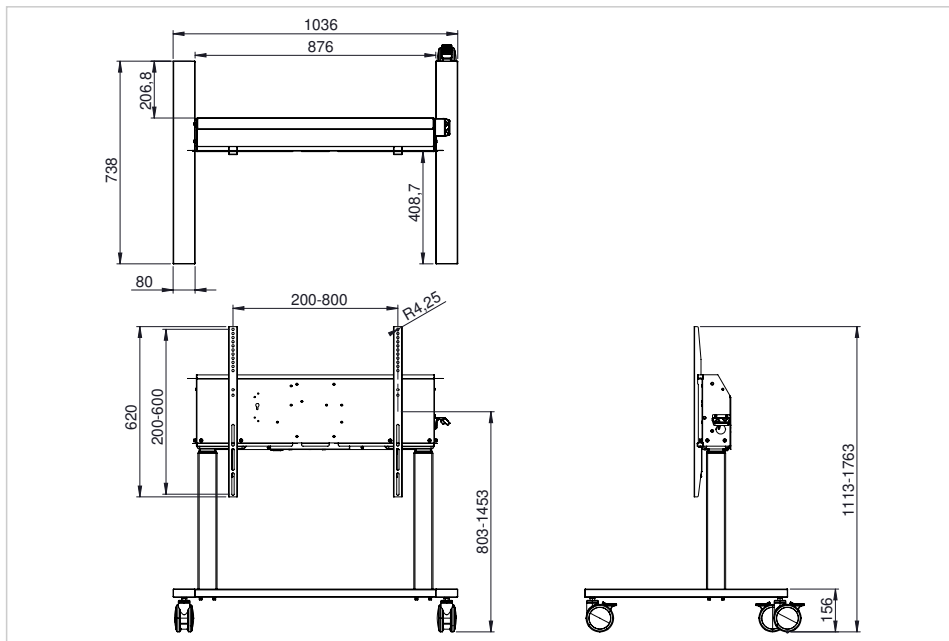

Fiche article

Points forts

- Piètement mobile électrique réglable en hauteur (plage de réglage de 650 mm)
- Système anti-collision gyroscopique
- VESA 200×200–800×600
- 5 ans de garantie sur l'ensemble de la solution
- Certifié TÜV
- Montage simple

MOTION EASY support mobile électrique réglable en hauteur

- Conçu pour une utilisation avec des écrans de 55 à 98 pouces
- Conçu avec des normes de sécurité élevées : système anti-collision intégré protégeant les personnes et les objets situés dans la zone de déplacement de l'écran
- Conception robuste grâce à l'écartement important des colonnes
- Roulettes de haute qualité facilitant les déplacements
- Entièrement compatible avec les volets latéraux
- Conception optimale de l'emballage assurant une excellente protection du produit
- Livré dans un seul carton – kit de montage facile à assembler
- Également compatible avec des écrans d'autres marques

Art.No. **7-815221**

GTIN **8713797118583**

Fiche article

Spécifications

Réglable en hauteur	Oui
Hauteur totale (min/max)	1113 / 1763 mm
Interface de montage	VESA 200×200–800×600
Power / Sleep / Standby	240 / - / 0.5 W
Contenu du colis	Kit de visserie, Câble d'alimentation, Câble d'alimentation, Câble USB, Télécommande filaire, Supports de fixation pour montage mural, Notice de montage
Plage de réglage de la hauteur	650 mm
Hauteur min. de l'écran (centre vesa support)	803 mm
Hauteur max. de l'écran (centre vesa support)	1453 mm
Système réglable en hauteur de charge maximale	100.00 kg
Poids maximum d'écran	100.00 kg
Taille maximale de l'écran	98 "
Fente de verrouillage du câble	Non
Compartment câbles	Oui
Anticollision	Oui
Garantie du produit	5 années
Vitesse de course	35 mm/s

Logistique

GTIN	8713797118583
Numéro d'article	7-815221
Numéro du tarif douanier	940310980000
Quantité	1 pièce
Dimensions emballage	755 x 184 x 1139 mm
Poids (brut/net)	38.20 kg / 34.90 kg

Fiche article