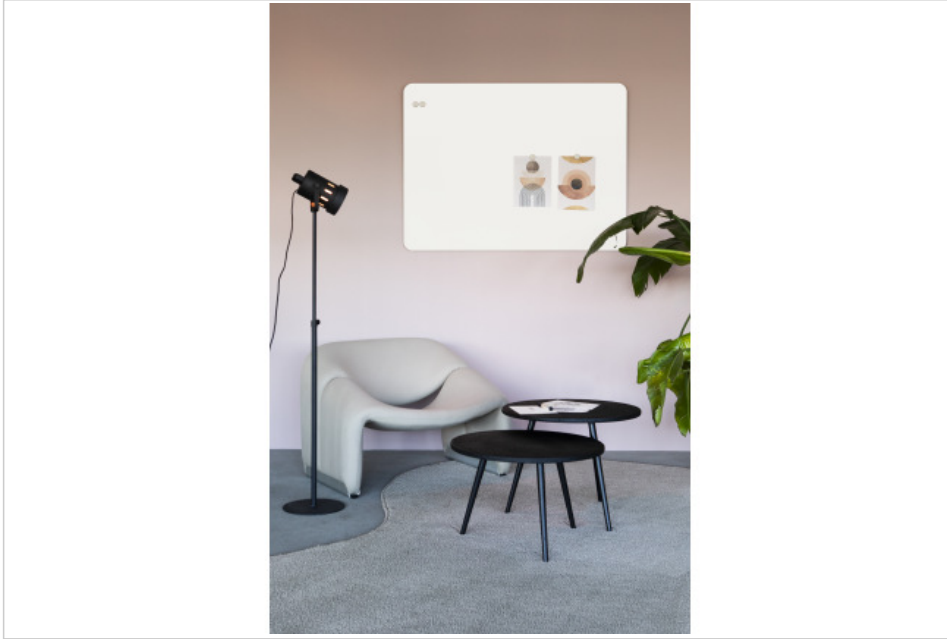

Fiche article

MATTE RC tableau en verre 90x120cm cloud dancer blanc

- Tableau en verre sans cadre de haute qualité pour un usage intensif de longue durée
- Convient à une utilisation avec des marqueurs pour tableau en verre effaçables à sec
- Surface magnétique en verre trempé de sécurité (4 mm)
- Possibilité de montage horizontal ou vertical
- Expérience d'écriture semblable à celle sur papier, grâce à la surface mate
- 2 aimants super puissants (diamètre : 30 mm), 1 marqueur edding 95 pour verre inclus
- RC = Coin arrondi

Points forts

- Tableau en verre décoratif avec une surface en verre de sécurité trempé pour une utilisation très intensive
- Excellentes propriétés d'écriture : vous obtenez des résultats optimaux avec les marqueurs edding 95
- Surface magnétique : Facilité de fixation de notes, croquis et photos
- Surface hygiénique en verre lisse qui est facile à nettoyer
- 25 ans de garantie sur l'écriture et l'effacement parfaits du tableau en cas d'utilisation d'accessoires Legamaster et edding

Art.No. **7-105054**

GTIN **8713797119740**

Fiche article

Spécifications

Package material	Carton
Surface (matériau/couleur)	Verre de sécurité / Cloud dancer blanc
Magnetic	Oui
Dimensions de l'article	1200 x 900 x 4 mm
Mobile	Non
Castors	Non
Nombre de roulettes	0
Nombre de roulettes verrouillables	0
Double sided	Non
Poids par m2	13.00 kg
Mounting type	Supports muraux
Included accessories	Matériel de montage, Marqueur pour tableau blanc, Aimants
Product warranty	2 années
Nombre d'années de garantie de la surface	25 années