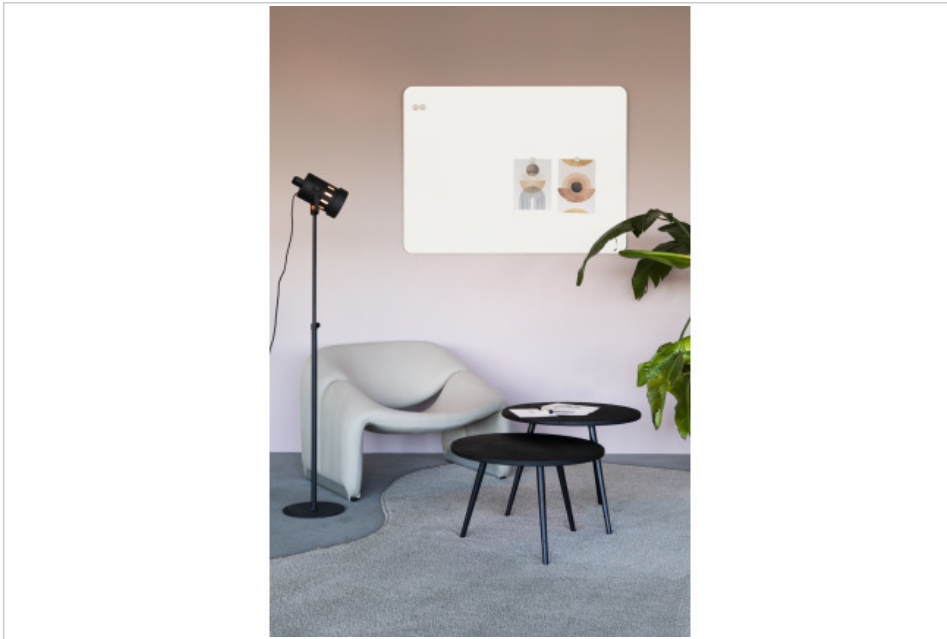

Fiche article

Spécifications

Package material	Carton
Surface (matériau/couleur)	Verre de sécurité / Cloud dancer blanc
Magnetic	Oui
Dimensions de l'article	1500 x 1000 x 4 mm
Mobile	Non
Castors	Non
Nombre de roulettes	0
Nombre de roulettes verrouillables	0
Double sided	Non
Poids par m2	13.00 kg
Mounting type	Supports muraux
Included accessories	Matériel de montage, Marqueur pour tableau blanc, Aimants
Product warranty	2 années
Nombre d'années de garantie de la surface	25 années

Logistique

GTIN	8713797119757
Article number	7-105063
Customs tariff number	961000000000
Quantity	1 pièce
Dimensions emballage	55 x 1098 x 1595 mm
Poids (brut/net)	22.41 kg / 19.60 kg