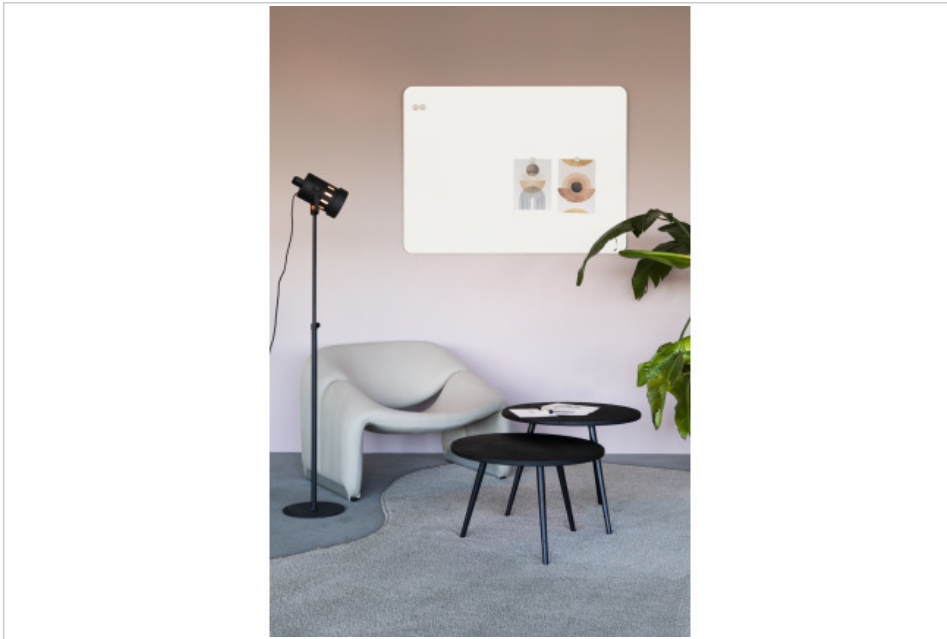

Fiche article

Spécifications

Package material	Carton
Surface (matériau/couleur)	Verre de sécurité / Cloud dancer blanc
Magnetic	Oui
Dimensions de l'article	2000 x 1000 x 4 mm
Mobile	Non
Castors	Non
Nombre de roulettes	0
Nombre de roulettes verrouillables	0
Double sided	Non
Poids par m2	13.00 kg
Mounting type	Supports muraux
Included accessories	Matériel de montage, Marqueur pour tableau blanc, Aimants
Product warranty	2 années
Nombre d'années de garantie de la surface	25 années

Logistique

GTIN	8713797119764
Article number	7-105064
Customs tariff number	961000000000
Quantity	1 pièce
Dimensions emballage	55 x 1120 x 2120 mm
Poids (brut/net)	31.65 kg / 26.00 kg