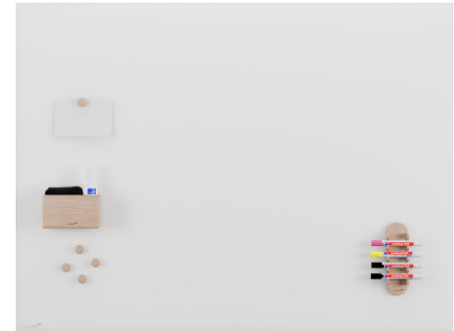

Fiche article

Spécifications

Package material	Carton
Surface (matériau/couleur)	Verre de sécurité / Cloud dancer blanc
Magnetic	Oui
Dimensions de l'article	1200 x 900 x 4 mm
Mobile	Non
Castors	Non
Nombre de roulettes	0
Nombre de roulettes verrouillables	0
Double sided	Non
Poids par m2	13.00 kg
Mounting type	Supports muraux
Included accessories	Matériel de montage, Marqueur pour tableau blanc, Aimants
Product warranty	2 années
Nombre d'années de garantie de la surface	25 années

Logistique

GTIN	8713797119771
Article number	7-105554
Customs tariff number	961000000000
Quantity	1 pièce
Dimensions emballage	55 x 1000 x 1295 mm
Poids (brut/net)	18.65 kg / 16.60 kg