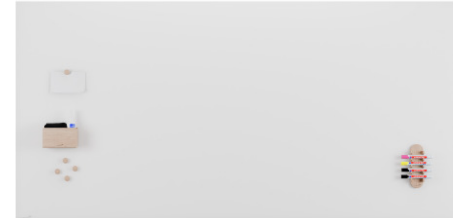

Fiche article

MATTE tableau en verre

100x200cm cloud dancer blanc

- Tableau en verre sans cadre de haute qualité pour un usage intensif de longue durée
- Convient à une utilisation avec des marqueurs pour tableau en verre effaçables à sec
- Surface magnétique en verre trempé de sécurité (4 mm)
- Possibilité de montage horizontal ou vertical
- Expérience d'écriture semblable à celle sur papier, grâce à la surface mate
- 2 aimants super puissants (diamètre : 30 mm), 1 marqueur edding 95 pour verre inclus

Points forts

- Tableau en verre décoratif avec une surface en verre de sécurité trempé pour une utilisation très intensive
- Excellentes propriétés d'écriture : vous obtenez des résultats optimaux avec les marqueurs edding 95
- Surface magnétique : Facilité de fixation de notes, croquis et photos
- Surface hygiénique en verre lisse qui est facile à nettoyer
- 25 ans de garantie sur l'écriture et l'effacement parfaits du tableau en cas d'utilisation d'accessoires Legamaster et edding

Art.No. **7-105564**

GTIN **8713797119795**

Fiche article

Spécifications

Package material	Carton
Surface (matériau/couleur)	Verre de sécurité / Cloud dancer blanc
Magnetic	Oui
Dimensions de l'article	2000 x 1000 x 4 mm
Mobile	Non
Castors	Non
Nombre de roulettes	0
Nombre de roulettes verrouillables	0
Double sided	Non
Poids par m2	13.00 kg
Mounting type	Supports muraux
Included accessories	Matériel de montage, Marqueur pour tableau blanc, Aimants
Product warranty	2 années
Nombre d'années de garantie de la surface	25 années