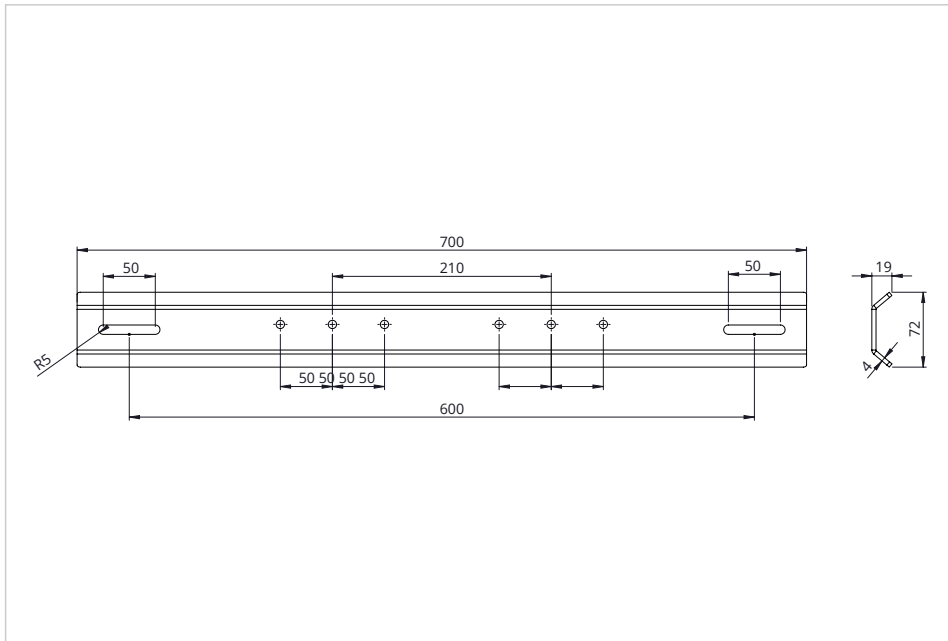

## Highlights

- De extra brede muurbeugel maakt flexibele plaatsing en veilige bevestiging aan bijvoorbeeld gipswanden mogelijk
- Met een breedte van 70 centimeter is de muurbeugel breed genoeg altijd aan twee staanders gemonteerd te kunnen worden en maakt zo een flexibele plaatsing van het kolomsysteem op verschillende posities tussen de staanders mogelijk

### WWB-700

- Voor niet-massieve wanden/gipswanden
- 70 cm breed

Art.Nr. **7-811931**

GTIN **8713797100991**

### Specificaties

<b>Artikel afmetingen</b>	700 x 72 x - mm
<b>Totale afmetingen</b>	- x - x 19 mm
<b>Inhoud van pakket</b>	Montagemateriaal, Montage-instructies
<b>Productgarantie</b>	2 jaren

### Logistiek

<b>GTIN</b>	8713797100991
<b>Artikel nummer</b>	7-811931
<b>Douanetariefnummer</b>	940310980000
<b>Aantal</b>	1 stuk
<b>Verpakking afmetingen</b>	90 x 35 x 720 mm
<b>Gewicht (bruto/netto)</b>	1.97 kg / 1.83 kg