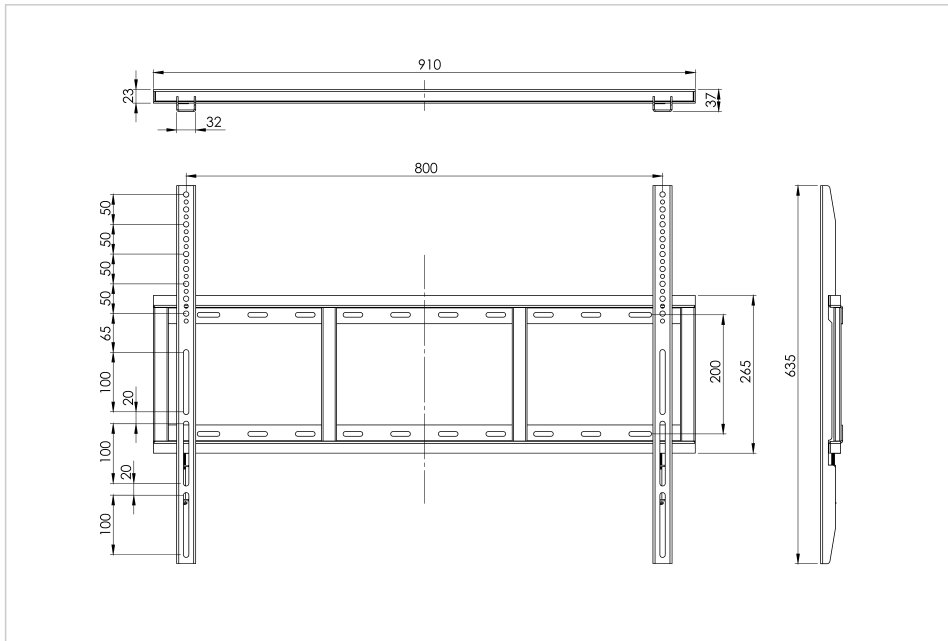

Highlights

- Ultra low-profile montage oplossing
- Eenvoudige installatie
- VESA 200x200 tot 800x600 scherminterface
- Staal met zwarte poedercoating
- Veiligheidsschroef

muurbevestiging

VESA 200x200-800x600

- Zeer laag montageprofiel van 35mm vanaf de muur
- Vergrendel het scherm op zijn plaats met de veiligheidsschroeven voor maximale veiligheid

Art.Nr. **7-818111**

GTIN **8713797106290**

Artikel datablad

Specificaties

Artikel afmetingen	911 x 635 x 40 mm
Totale afmetingen	911 x 635 x 40 mm
Montage-interface	VESA 200x200 up to 800x600 display interface
Inhoud van pakket	Montagemateriaal, Montage-instructies
Max. schermgewicht	120.00 kg
Kabelcompartiment	Nee

Logistiek

GTIN	8713797106290
Artikel nummer	7-818111
Douanetariefnummer	940399109000
Aantal	1 stuk
Verpakking afmetingen	270 x 50 x 1010 mm
Gewicht (bruto/netto)	6.50 kg / 6.00 kg

Artikel datablad

Productoverzicht