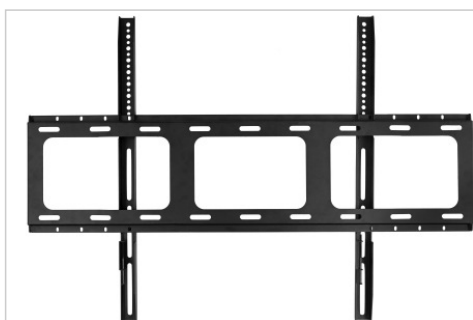

Highlights

- Ultra low-profile montage oplossing
- Eenvoudige installatie
- VESA 200x200 tot 800x600 scherminterface
- Staal met zwarte poedercoating
- Veiligheidsschroef

muurbevestiging

VESA 200x200-800x600

- Zeer laag montageprofiel van 35mm vanaf de muur
- Vergrendel het scherm op zijn plaats met de veiligheidsschroeven voor maximale veiligheid

Art.Nr. **7-818111**

GTIN **8713797106290**

Artikel datablad

Specificaties

Artikel afmetingen	911 x 635 x 40 mm
Totale afmetingen	911 x 635 x 40 mm
Montage-interface	VESA 200x200 up to 800x600 display interface
Inhoud van pakket	Montagemateriaal, Montage-instructies
Max. schermgewicht	120.00 kg
Kabelcompartiment	Nee