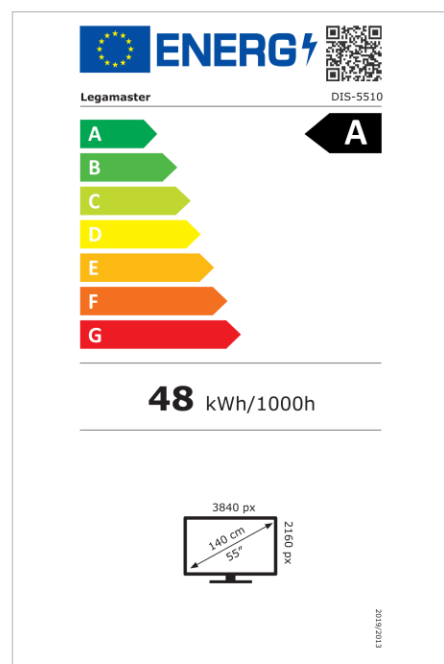

Art.Nr. **7-805110-55-EU**

GTIN **8713797106931**

Highlights

- Gratis OTA-updates
- Landschap/Portret ondersteuning
- Haze level 25%
- Geïntegreerde videowall tool voor maximaal 3x3
- Geïntegreerde rotatiesensor
- Compatibel met E-Share Casting oplossing
- Android 11
- USB-C (tot 65W + DP 1.2)
- 1x HDMI-uitgang
- 3x HDMI ingang
- OPS slot

Artikel datablad

DISCOVER 2 professioneel display DIS-5510 EU

Weergave

- Beeldschermdiagonaal: 55 inch
- Display-technologie: LCD
- Paneeltype: IPS
- Verlichting type: Direct LED
- Schermresolutie: 3840 x 2160 px | 4K Ultra HD
- Helderheid display: 450 cd/m²
- Contrastverhouding (statisch): 4000:1
- Contrastverhouding (dynamisch): 10000:1
- Hoogte-breedteverhouding: 16:9
- Vernieuwingsfrequentie scherm: 60 fps
- Responstijd: 6.5 ms
- Kijkhoek: H: 178° / V: 178°
- Displaybesturing: IR afstandsbediening, Ethernet, RS-232C
- Levensduur: 50000 uren
- Duurzaamheid: 18/7
- Schermoriëntatie: Landschap, Portret