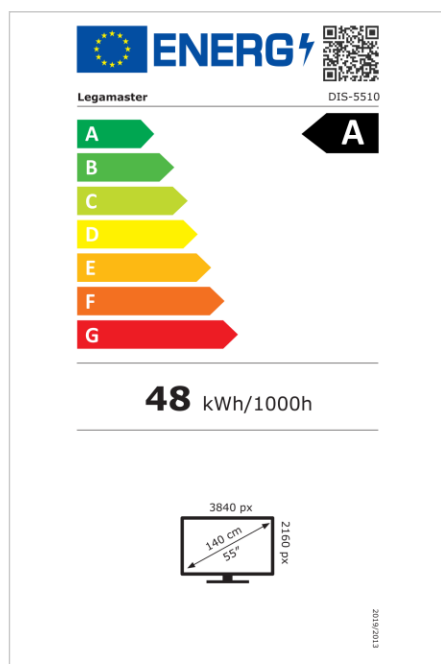

Art.Nr. **7-805110-55-UK**

GTIN **8713797106948**

Highlights

- Gratis OTA-updates
- Landschap/Portret ondersteuning
- Haze level 25%
- Geïntegreerde videowall tool voor maximaal 3x3
- Geïntegreerde rotatiesensor
- Compatibel met E-Share Casting oplossing
- Android 11
- USB-C (tot 65W + DP 1.2)
- 1x HDMI-uitgang
- 3x HDMI ingang
- OPS slot

Artikel datablad

DISCOVER 2 professioneel display DIS-5510 UK

Weergave

- Beeldscherm diagonaal: 55 inch
- Display-technologie: LCD
- Paneeltype: IPS
- Verlichting type: Direct LED
- Schermresolutie: 3840 x 2160 px | 4K Ultra HD
- Helderheid display: 450 cd/m²
- Contrastverhouding (statisch): 4000:1
- Contrastverhouding (dynamisch): 10000:1
- Hoogte-breedteverhouding: 16:9
- Vernieuwingsfrequentie scherm: 60 fps
- Responstijd: 6.5 ms
- Kijkhoek: H: 178° / V: 178°
- Displaybesturing: IR afstandsbediening, Ethernet, RS-232C
- Levensduur: 50000 uren
- Duurzaamheid: 18/7
- Schermoriëntatie: Landschap, Portret