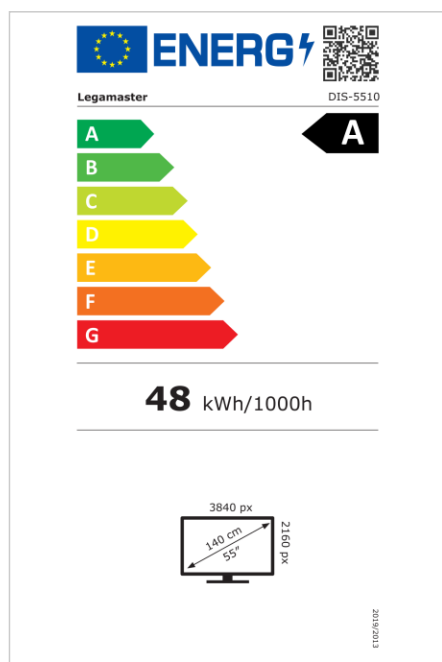

Art.Nr. **7-805110-55-US**

GTIN **8713797106962**

Highlights

- Gratis OTA-updates
- Landschap/Portret ondersteuning
- Haze level 25%
- Geïntegreerde videowall tool voor maximaal 3x3
- Geïntegreerde rotatiesensor
- Compatibel met E-Share Casting oplossing
- Android 11
- USB-C (tot 65W + DP 1.2)
- 1x HDMI-uitgang
- 3x HDMI ingang
- OPS slot

Artikel datablad

DISCOVER 2 professioneel display DIS-5510 US

Weergave

- Beeldscherm diagonaal: 55 inch
- Display-technologie: LCD
- Paneeltype: IPS
- Verlichting type: Direct LED
- Schermresolutie: 3840 x 2160 px | 4K Ultra HD
- Helderheid display: 450 cd/m²
- Contrastverhouding (statisch): 4000:1
- Contrastverhouding (dynamisch): 10000:1
- Hoogte-breedteverhouding: 16:9
- Vernieuwingsfrequentie scherm: 60 fps
- Responstijd: 6.5 ms
- Kijkhoek: H: 178° / V: 178°
- Displaybesturing: IR afstandsbediening, Ethernet, RS-232C
- Levensduur: 50000 uren
- Duurzaamheid: 18/7
- Schermoriëntatie: Landschap, Portret