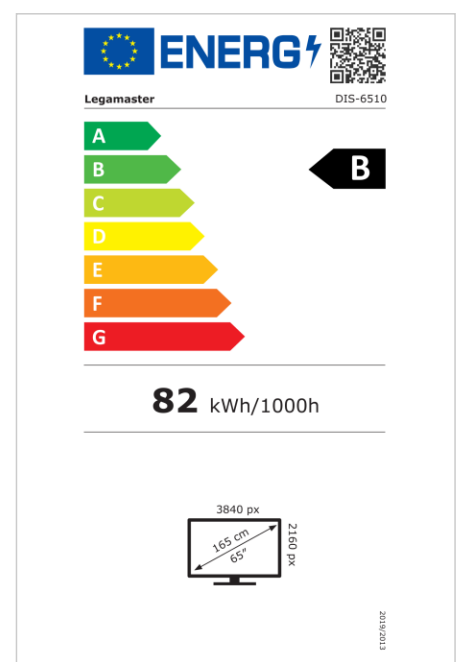

Highlights

- Gratis OTA-updates
- Landschap/Portret ondersteuning
- Haze level 25%
- Geïntegreerde videowall tool voor maximaal 3x3
- Geïntegreerde rotatiesensor
- Compatibel met E-Share Casting oplossing
- Android 11
- USB-C (tot 65W + DP 1.2)
- 1x HDMI-uitgang
- 3x HDMI ingang
- OPS slot

Art.Nr. **7-805110-65-EU**

GTIN **8713797106986**

Artikel datablad

DISCOVER 2 professioneel display DIS-6510 EU

Weergave

- Beeldscherm diagonaal: 65 inch
- Display-technologie: LCD
- Paneeltype: IPS
- Verlichting type: Direct LED
- Schermresolutie: 3840 x 2160 px | 4K Ultra HD
- Helderheid display: 500 cd/m²
- Contrastverhouding (statisch): 1200:1
- Contrastverhouding (dynamisch): 5000:1
- Hoogte-breedteverhouding: 16:9
- Vernieuwingsfrequentie scherm: 60 fps
- Responstijd: 8 ms
- Kijkhoek: H: 178° / V: 178°
- Displaybesturing: IR afstandsbediening, Ethernet, RS-232C
- Levensduur: 50000 uren
- Duurzaamheid: 18/7
- Schermoriëntatie: Landschap, Portret