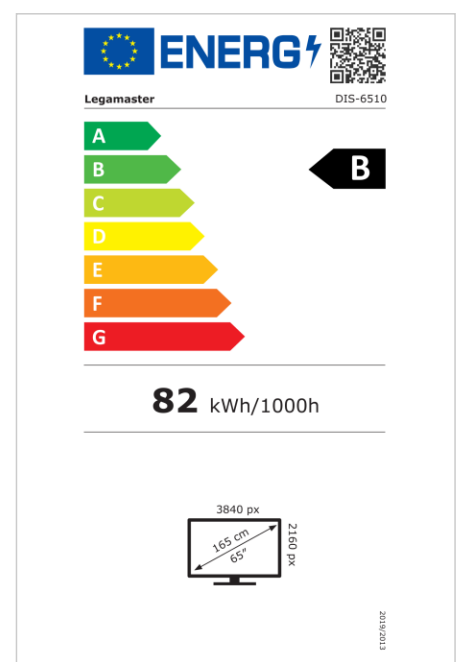

Highlights

- Gratis OTA-updates
- Landschap/Portret ondersteuning
- Haze level 25%
- Geïntegreerde videowall tool voor maximaal 3x3
- Geïntegreerde rotatiesensor
- Compatibel met E-Share Casting oplossing
- Android 11
- USB-C (tot 65W + DP 1.2)
- 1x HDMI-uitgang
- 3x HDMI ingang
- OPS slot

Art.Nr. **7-805110-65-US**

GTIN **8713797107013**

Artikel datablad

DISCOVER 2 professioneel display DIS-6510 US

Weergave

- Beeldscherm diagonaal: 65 inch
- Display-technologie: LCD
- Paneeltype: IPS
- Verlichting type: Direct LED
- Schermresolutie: 3840 x 2160 px | 4K Ultra HD
- Helderheid display: 500 cd/m²
- Contrastverhouding (statisch): 1200:1
- Contrastverhouding (dynamisch): 5000:1
- Hoogte-breedteverhouding: 16:9
- Vernieuwingsfrequentie scherm: 60 fps
- Responstijd: 8 ms
- Kijkhoek: H: 178° / V: 178°
- Displaybesturing: IR afstandsbediening, Ethernet, RS-232C
- Levensduur: 50000 uren
- Duurzaamheid: 18/7
- Schermoriëntatie: Landschap, Portret