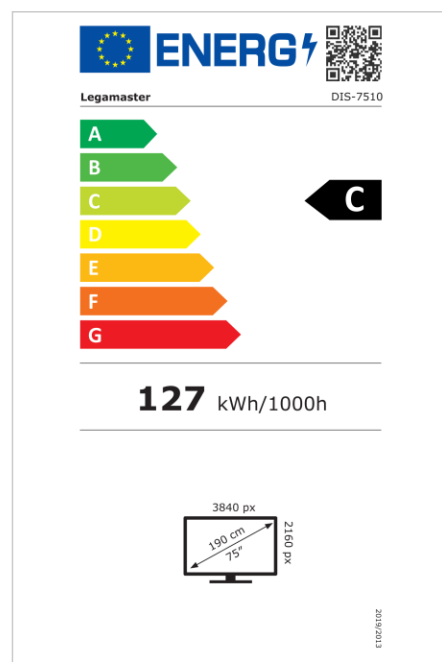

Highlights

- Gratis OTA-updates
- Landschap/Portret ondersteuning
- Haze level 25%
- Geïntegreerde videowall tool voor maximaal 3x3
- Geïntegreerde rotatiesensor
- Compatibel met E-Share Casting oplossing
- Android 11
- USB-C (tot 65W + DP 1.2)
- 1x HDMI-uitgang
- 3x HDMI ingang
- OPS slot

Art.Nr. **7-805110-75-EU**

GTIN **8713797107037**

Artikel datablad

DISCOVER 2 professioneel display DIS-7510 EU

Weergave

- Beeldscherm diagonaal: 75 inch
- Display-technologie: LCD
- Paneeltype: IPS
- Verlichting type: Direct LED
- Schermresolutie: 3840 x 2160 px | 4K Ultra HD
- Helderheid display: 500 cd/m²
- Contrastverhouding (statisch): 1200:1
- Contrastverhouding (dynamisch): 5000:1
- Hoogte-breedteverhouding: 16:9
- Vernieuwingsfrequentie scherm: 60 fps
- Responstijd: 8 ms
- Kijkhoek: H: 178° / V: 178°
- Displaybesturing: IR afstandsbediening, Ethernet, RS-232C
- Levensduur: 50000 uren
- Duurzaamheid: 18/7
- Schermoriëntatie: Landschap, Portret