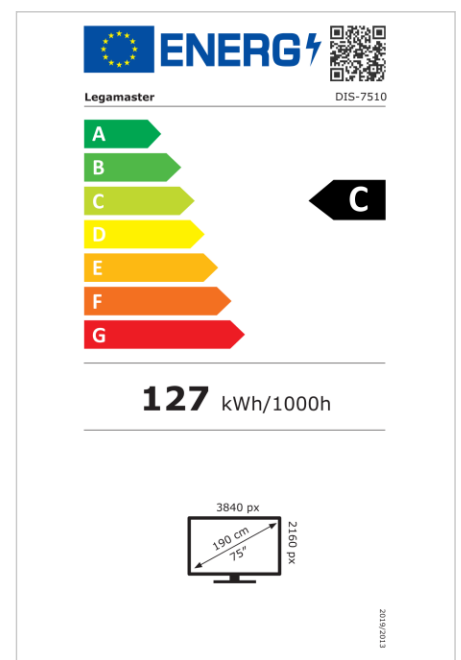

DISCOVER 2 professioneel display

DIS-7510 US

- De Legamaster DISCOVER-lijn van professionele schermen biedt een kostenefficiënte oplossing voor het upgraden van presentaties in zowel bedrijfs- als onderwijsomgevingen
- Verkrijgbaar van 43 tot 98 inch, De DISCOVER displays zijn speciaal ontworpen voor middelgrote tot grote vergaderruimtes of klaslokalen
- Voorgeïnstalleerd zijn een webbrowser, media player en documentlezer die basis functionaliteiten bieden zonder aangesloten externe apparaten
- Een simpele en lokale narrow casting app is vooraf geïnstalleerd op het apparaat en biedt een basisfunctie voor de weergave van openbare informatie, maar het heeft ook een app voor het centraal beheer van de contentweergave met behulp van een externe dienst die een schaalbare controle van de weergave van content biedt
- Een geïntegreerde tiling tool biedt ondersteuning voor een 3x3 videowall oplossing zonder de noodzaak om extra hardware aan te schaffen
- Sluit het DISCOVER scherm aan op een extern apparaat zoals AirServer Connect of een OPS computer met video conferencing camera voor een volledige presentatieoplossing

Artikel datablad

DISCOVER 2 professioneel display DIS-7510 US

Weergave

- Beeldscherm diagonaal: 75 inch
- Display-technologie: LCD
- Paneeltype: IPS
- Verlichting type: Direct LED
- Schermresolutie: 3840 x 2160 px | 4K Ultra HD
- Helderheid display: 500 cd/m²
- Contrastverhouding (statisch): 1200:1
- Contrastverhouding (dynamisch): 5000:1
- Hoogte-breedteverhouding: 16:9
- Vernieuwingsfrequentie scherm: 60 fps
- Responstijd: 8 ms
- Kijkhoek: H: 178° / V: 178°
- Displaybesturing: IR afstandsbediening, Ethernet, RS-232C
- Levensduur: 50000 uren
- Duurzaamheid: 18/7
- Schermoriëntatie: Landschap, Portret