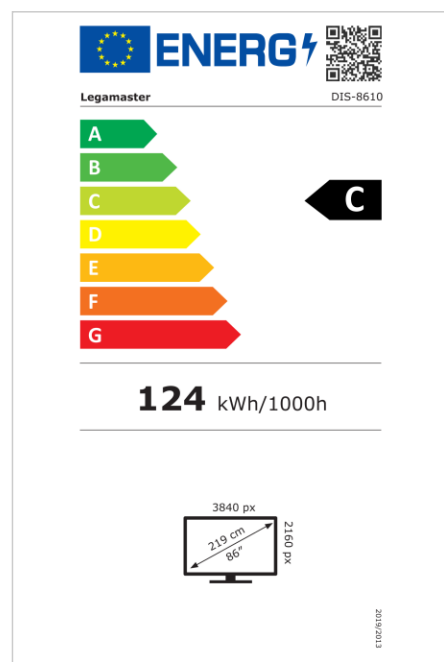

Highlights

- Gratis OTA-updates
- Landschap/Portret ondersteuning
- Haze level 25%
- Geïntegreerde videowall tool voor maximaal 3x3
- Geïntegreerde rotatiesensor
- Compatibel met E-Share Casting oplossing
- Android 11
- USB-C (tot 65W + DP 1.2)
- 1x HDMI-uitgang
- 3x HDMI ingang
- OPS slot

Art.Nr. **7-805110-86-EU**

GTIN **8713797107082**

Artikel datablad

DISCOVER 2 professioneel display DIS-8610 EU

Weergave

- Beeldscherm diagonaal: 86 inch
- Display-technologie: LCD
- Paneeltype: IPS
- Verlichting type: Direct LED
- Schermresolutie: 3840 x 2160 px | 4K Ultra HD
- Helderheid display: 500 cd/m²
- Contrastverhouding (statisch): 1200:1
- Contrastverhouding (dynamisch): 5000:1
- Hoogte-breedteverhouding: 16:9
- Vernieuwingsfrequentie scherm: 60 fps
- Responstijd: 8 ms
- Kijkhoek: H: 178° / V: 178°
- Displaybesturing: IR afstandsbediening, Ethernet, RS-232C
- Levensduur: 50000 uren
- Duurzaamheid: 18/7
- Schermoriëntatie: Landschap, Portret