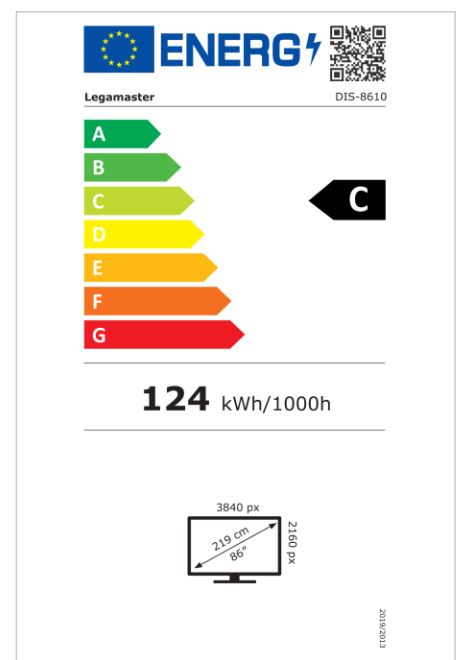

Highlights

- Gratis OTA-updates
- Landschap/Portret ondersteuning
- Haze level 25%
- Geïntegreerde videowall tool voor maximaal 3x3
- Geïntegreerde rotatiesensor
- Compatibel met E-Share Casting oplossing
- Android 11
- USB-C (tot 65W + DP 1.2)
- 1x HDMI-uitgang
- 3x HDMI ingang
- OPS slot

Art.Nr. **7-805110-86-UK**

GTIN **8713797107099**

Artikel datablad

DISCOVER 2 professioneel display DIS-8610 UK

Weergave

- Beeldscherm diagonaal: 86 inch
- Display-technologie: LCD
- Paneeltype: IPS
- Verlichting type: Direct LED
- Schermresolutie: 3840 x 2160 px | 4K Ultra HD
- Helderheid display: 500 cd/m²
- Contrastverhouding (statisch): 1200:1
- Contrastverhouding (dynamisch): 5000:1
- Hoogte-breedteverhouding: 16:9
- Vernieuwingsfrequentie scherm: 60 fps
- Responstijd: 8 ms
- Kijkhoek: H: 178° / V: 178°
- Displaybesturing: IR afstandsbediening, Ethernet, RS-232C
- Levensduur: 50000 uren
- Duurzaamheid: 18/7
- Schermoriëntatie: Landschap, Portret