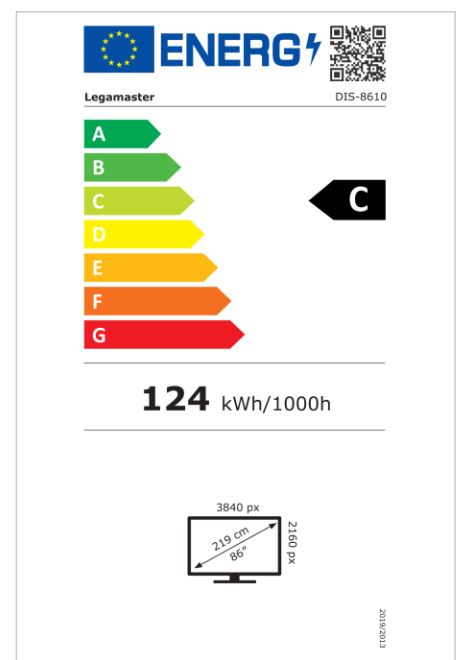

DISCOVER 2 professioneel display

DIS-8610 CH

- De Legamaster DISCOVER-lijn van professionele schermen biedt een kostenefficiënte oplossing voor het upgraden van presentaties in zowel bedrijfs- als onderwijsomgevingen
- Verkrijgbaar van 43 tot 98 inch, De DISCOVER displays zijn speciaal ontworpen voor middelgrote tot grote vergaderruimtes of klaslokalen
- Voorgeïnstalleerd zijn een webbrowser, media player en documentlezer die basis functionaliteiten bieden zonder aangesloten externe apparaten
- Een simpele en lokale narrow casting app is vooraf geïnstalleerd op het apparaat en biedt een basisfunctie voor de weergave van openbare informatie, maar het heeft ook een app voor het centraal beheer van de contentweergave met behulp van een externe dienst die een schaalbare controle van de weergave van content biedt
- Een geïntegreerde tiling tool biedt ondersteuning voor een 3x3 videowall oplossing zonder de noodzaak om extra hardware aan te schaffen
- Sluit het DISCOVER scherm aan op een extern apparaat zoals AirServer Connect of een OPS computer met video conferencing camera voor een volledige presentatieoplossing

Art.Nr. **7-805110-86-CH**

GTIN **8713797107105**