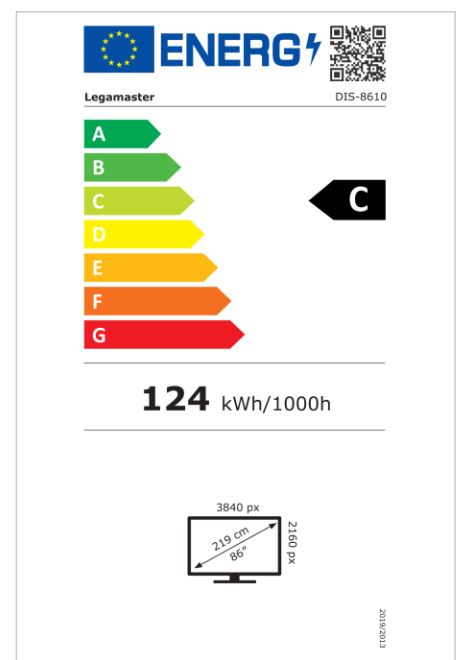

Highlights

- Gratis OTA-updates
- Landschap/Portret ondersteuning
- Haze level 25%
- Geïntegreerde videowall tool voor maximaal 3x3
- Geïntegreerde rotatiesensor
- Compatibel met E-Share Casting oplossing
- Android 11
- USB-C (tot 65W + DP 1.2)
- 1x HDMI-uitgang
- 3x HDMI ingang
- OPS slot

Art.Nr. **7-805110-86-US**

GTIN **8713797107112**

Artikel datablad

DISCOVER 2 professioneel display DIS-8610 US

Weergave

- Beeldscherm diagonaal: 86 inch
- Display-technologie: LCD
- Paneeltype: IPS
- Verlichting type: Direct LED
- Schermresolutie: 3840 x 2160 px | 4K Ultra HD
- Helderheid display: 500 cd/m²
- Contrastverhouding (statisch): 1200:1
- Contrastverhouding (dynamisch): 5000:1
- Hoogte-breedteverhouding: 16:9
- Vernieuwingsfrequentie scherm: 60 fps
- Responstijd: 8 ms
- Kijkhoek: H: 178° / V: 178°
- Displaybesturing: IR afstandsbediening, Ethernet, RS-232C
- Levensduur: 50000 uren
- Duurzaamheid: 18/7
- Schermoriëntatie: Landschap, Portret