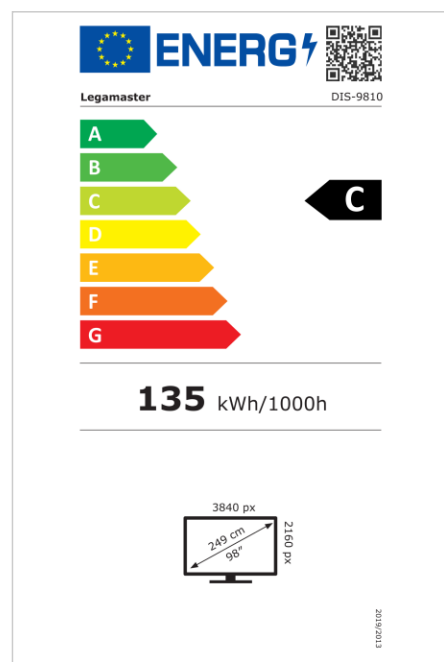

Highlights

- Gratis OTA-updates
- Landschap/Portret ondersteuning
- Haze level 25%
- Geïntegreerde videowall tool voor maximaal 3x3
- Geïntegreerde rotatiesensor
- Compatibel met E-Share Casting oplossing
- Android 11
- USB-C (tot 65W + DP 1.2)
- 1x HDMI-uitgang
- 3x HDMI ingang
- OPS slot

Art.Nr. **7-805110-98-EU**

GTIN **8713797107136**

Artikel datablad

DISCOVER 2 professioneel display DIS-9810 EU

Weergave

- Beeldscherm diagonaal: 98 inch
- Display-technologie: LCD
- Paneeltype: IPS
- Verlichting type: Direct LED
- Schermresolutie: 3840 x 2160 px | 4K Ultra HD
- Helderheid display: 500 cd/m²
- Contrastverhouding (statisch): 1200:1
- Contrastverhouding (dynamisch): 5000:1
- Hoogte-breedteverhouding: 16:9
- Vernieuwingsfrequentie scherm: 60 fps
- Responstijd: 8 ms
- Kijkhoek: H: 178° / V: 178°
- Displaybesturing: IR afstandsbediening, Ethernet, RS-232C
- Levensduur: 50000 uren
- Duurzaamheid: 18/7
- Schermoriëntatie: Landschap, Portret