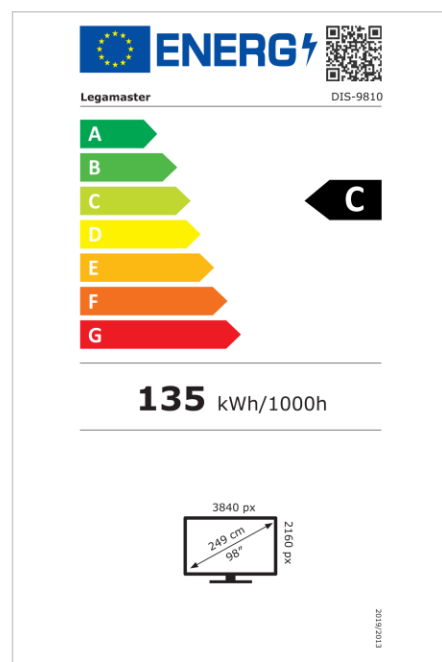

DISCOVER 2 professioneel display

DIS-9810 US

- De Legamaster DISCOVER-lijn van professionele schermen biedt een kostenefficiënte oplossing voor het upgraden van presentaties in zowel bedrijfs- als onderwijsomgevingen
- Verkrijgbaar van 43 tot 98 inch, De DISCOVER displays zijn speciaal ontworpen voor middelgrote tot grote vergaderruimtes of klaslokalen
- Voorgeïnstalleerd zijn een webbrowser, media player en documentlezer die basis functionaliteiten bieden zonder aangesloten externe apparaten
- Een simpele en lokale narrow casting app is vooraf geïnstalleerd op het apparaat en biedt een basisfunctie voor de weergave van openbare informatie, maar het heeft ook een app voor het centraal beheer van de contentweergave met behulp van een externe dienst die een schaalbare controle van de weergave van content biedt
- Een geïntegreerde tiling tool biedt ondersteuning voor een 3x3 videowall oplossing zonder de noodzaak om extra hardware aan te schaffen
- Sluit het DISCOVER scherm aan op een extern apparaat zoals AirServer Connect of een OPS computer met video conferencing camera voor een volledige presentatieoplossing

Art.Nr. **7-805110-98-US**

GTIN **8713797107167**