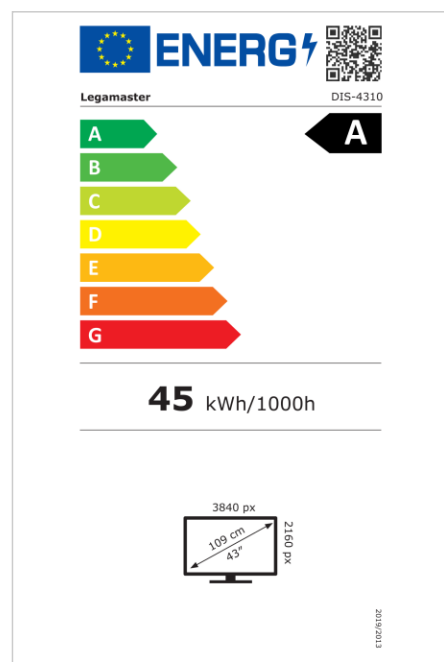

DISCOVER 2 professioneel display

DIS-4310 EU

- De Legamaster DISCOVER-lijn van professionele schermen biedt een kostenefficiënte oplossing voor het upgraden van presentaties in zowel bedrijfs- als onderwijsomgevingen
- Verkrijgbaar van 43 tot 98 inch, De DISCOVER displays zijn speciaal ontworpen voor middelgrote tot grote vergaderruimtes of klaslokalen
- Voorgeïnstalleerd zijn een webbrowser, media player en documentlezer die basis functionaliteiten bieden zonder aangesloten externe apparaten
- Een simpele en lokale narrow casting app is vooraf geïnstalleerd op het apparaat en biedt een basisfunctie voor de weergave van openbare informatie, maar het heeft ook een app voor het centraal beheer van de contentweergave met behulp van een externe dienst die een schaalbare controle van de weergave van content biedt
- Een geïntegreerde tiling tool biedt ondersteuning voor een 3x3 videowall oplossing zonder de noodzaak om extra hardware aan te schaffen
- Sluit het DISCOVER scherm aan op een extern apparaat zoals AirServer Connect of een OPS computer met video conferencing camera voor een volledige presentatieoplossing

Art.Nr. **7-805110-43-EU**

GTIN **8713797107846**