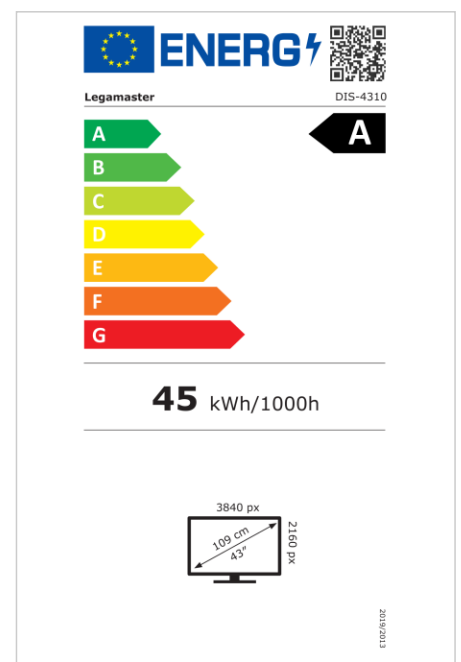

Highlights

- Gratis OTA-updates
- Landschap/Portret ondersteuning
- Haze level 25%
- Geïntegreerde videowall tool voor maximaal 3x3
- Geïntegreerde rotatiesensor
- Compatibel met E-Share Casting oplossing
- Android 11
- USB-C (tot 65W + DP 1.2)
- 1x HDMI-uitgang
- 3x HDMI ingang
- OPS slot

Art.Nr. **7-805110-43-UK**

GTIN **8713797107853**

Artikel datablad

DISCOVER 2 professioneel display DIS-4310 UK

Weergave

- Beeldscherm diagonaal: 43 inch
- Display-technologie: LCD
- Paneeltype: IPS
- Verlichting type: Direct LED
- Schermresolutie: 3840 x 2160 px | 4K Ultra HD
- Helderheid display: 450 cd/m²
- Contrastverhouding (statisch): 6000:1
- Contrastverhouding (dynamisch): 10000:1
- Hoogte-breedteverhouding: 16:9
- Vernieuwingsfrequentie scherm: 60 fps
- Responstijd: 6.5 ms
- Kijkhoek: H: 178° / V: 178°
- Displaybesturing: IR afstandsbediening, Ethernet, RS-232C
- Levensduur: 50000 uren
- Duurzaamheid: 18/7
- Schermoriëntatie: Landschap, Portret