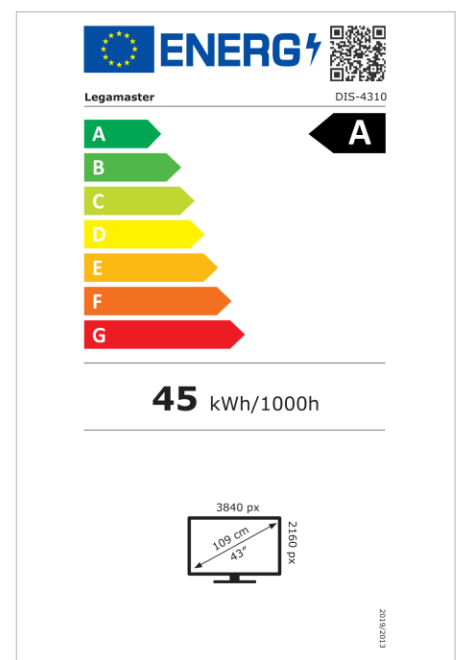

DISCOVER 2 professioneel display

DIS-4310 CH

- De Legamaster DISCOVER-lijn van professionele schermen biedt een kostenefficiënte oplossing voor het upgraden van presentaties in zowel bedrijfs- als onderwijsomgevingen
- Verkrijgbaar van 43 tot 98 inch, De DISCOVER displays zijn speciaal ontworpen voor middelgrote tot grote vergaderruimtes of klaslokalen
- Voorgeïnstalleerd zijn een webbrowser, media player en documentlezer die basis functionaliteiten bieden zonder aangesloten externe apparaten
- Een simpele en lokale narrow casting app is vooraf geïnstalleerd op het apparaat en biedt een basisfunctie voor de weergave van openbare informatie, maar het heeft ook een app voor het centraal beheer van de contentweergave met behulp van een externe dienst die een schaalbare controle van de weergave van content biedt
- Een geïntegreerde tiling tool biedt ondersteuning voor een 3x3 videowall oplossing zonder de noodzaak om extra hardware aan te schaffen
- Sluit het DISCOVER scherm aan op een extern apparaat zoals AirServer Connect of een OPS computer met video conferencing camera voor een volledige presentatieoplossing

Art.Nr. **7-805110-43-CH**

GTIN **8713797107860**

Geen afbeelding beschikbaar

Artikel datablad

DISCOVER 2 professioneel display DIS-4310 CH

Weergave

- Beeldscherm diagonaal: 43 inch
- Display-technologie: LCD
- Paneeltype: IPS
- Verlichting type: Direct LED
- Schermresolutie: 3840 x 2160 px | 4K Ultra HD
- Helderheid display: 450 cd/m²
- Contrastverhouding (statisch): 6000:1
- Contrastverhouding (dynamisch): 10000:1
- Hoogte-breedteverhouding: 16:9
- Vernieuwingsfrequentie scherm: 60 fps
- Responstijd: 6.5 ms
- Kijkhoek: H: 178° / V: 178°
- Displaybesturing: IR afstandsbediening, Ethernet, RS-232C
- Levensduur: 50000 uren
- Duurzaamheid: 18/7
- Schermoriëntatie: Landschap, Portret