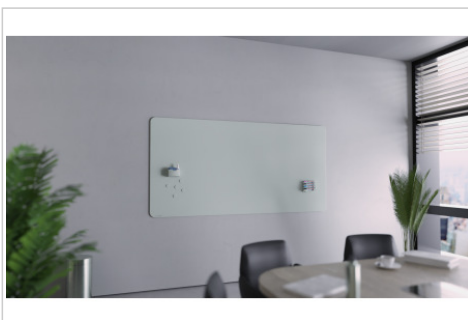

Accessoires

- Glasbord magneet sage green 5st (Art.Nr. 7-181634)
- Glasbord markerhouder sage green (Art.Nr. 7-122134)
- Glasbord accessoirehouder sage green (Art.Nr. 7-122734)

Art.Nr. **7-104364**

GTIN **8713797108201**