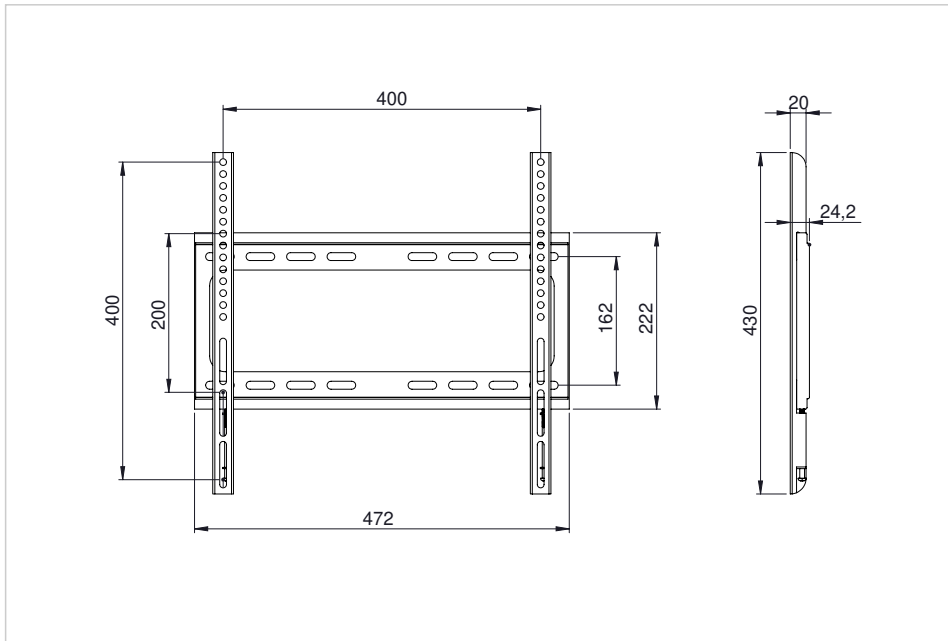

Highlights

- Ultra low-profile montage oplossing
- Eenvoudige installatie
- VESA 200x200 tot 400x400 scherminterface
- Staal met zwarte poedercoating
- Veiligheidsschroef

muurbevestiging

VESA 200x200-400x400

- Zeer laag montageprofiel van 24mm vanaf de muur
- Vergrendel het scherm op zijn plaats met de veiligheidsschroeven voor maximale veiligheid

Art.Nr. **7-818141**

GTIN **8713797111300**

Artikel datablad

Specificaties

Artikel afmetingen	472 x 430 x 24 mm
Totale afmetingen	472 x 430 x 24 mm
Montage-interface	VESA 200x200 up to 400x400 display interface
Inhoud van pakket	Montagemateriaal, Montage-instructies
Max. schermgewicht	30.00 kg
Kabelcompartiment	Nee

Logistiek

GTIN	8713797111300
Artikel nummer	7-818141
Douanetariefnummer	940399109000
Aantal	1 stuk
Verpakking afmetingen	253 x 42 x 972 mm
Gewicht (bruto/netto)	1.12 kg / 720 g

Artikel datablad

Productoverzicht