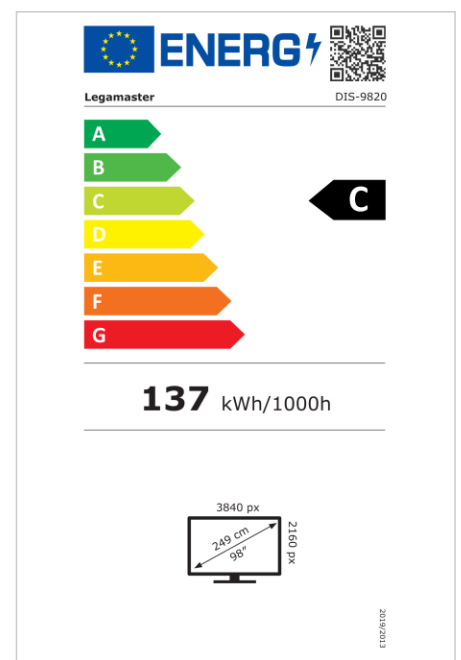

Highlights

- Gratis OTA-updates
- Landschap/Portret ondersteuning
- Haze level 25%
- Geïntegreerde videowall tool voor maximaal 5x5
- Geïntegreerde rotatiesensor
- Vooraf geïnstalleerde castingoplossing
- Android 14
- USB-C (tot 65W + DP 1.2)
- 1x HDMI-uitgang
- 3x HDMI ingang
- OPS slot

Art.Nr. **7-805120-98-CH**

GTIN **8713797115940**

Artikel datablad

DISCOVER 3 professioneel display DIS-9820 CH

Weergave

- Beeldscherm diagonaal: 98 inch
- Display-technologie: LED
- Paneeltype: ADS
- Verlichting type: Direct LED
- Schermresolutie: 3840 x 2160 px | 4K Ultra HD
- Helderheid display: 500 cd/m²
- Weergave aantal kleuren: 1,073 miljard kleuren
- Contrastverhouding (statisch): 1200:1
- Contrastverhouding (dynamisch): 5000:1
- Hoogte-breedteverhouding: 16:9
- Vernieuwingsfrequentie scherm: 60 fps
- Responstijd: 8 ms
- Kijkhoek: H: 178° / V: 178°
- Displaybesturing: IR afstandsbediening, Ethernet, RS-232C
- Levensduur: 50000 uren
- Duurzaamheid: 24/7
- Schermoriëntatie: Landschap, Portret