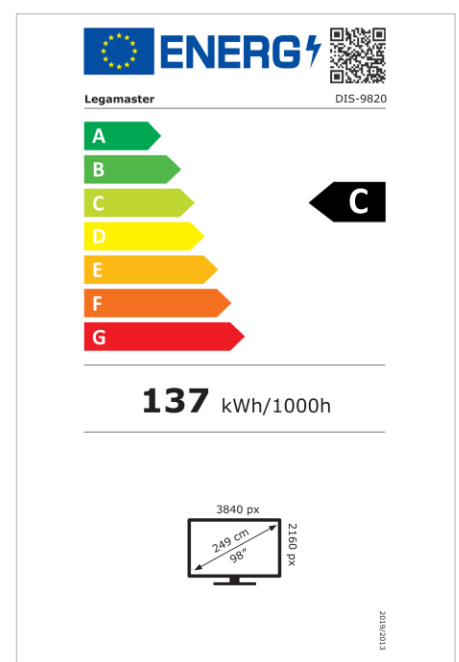

Highlights

- Gratis OTA-updates
- Landschap/Portret ondersteuning
- Haze level 25%
- Geïntegreerde videowall tool voor maximaal 5x5
- Geïntegreerde rotatiesensor
- Vooraf geïnstalleerde castingoplossing
- Android 14
- USB-C (tot 65W + DP 1.2)
- 1x HDMI-uitgang
- 3x HDMI ingang
- OPS slot

Art.Nr. **7-805120-98-UK**

GTIN **8713797115957**

Artikel datablad

DISCOVER 3 professioneel display DIS-9820 UK

Weergave

- Beeldscherm diagonaal: 98 inch
- Display-technologie: LED
- Paneeltype: ADS
- Verlichting type: Direct LED
- Schermresolutie: 3840 x 2160 px | 4K Ultra HD
- Helderheid display: 500 cd/m²
- Weergave aantal kleuren: 1,073 miljard kleuren
- Contrastverhouding (statisch): 1200:1
- Contrastverhouding (dynamisch): 5000:1
- Hoogte-breedteverhouding: 16:9
- Vernieuwingsfrequentie scherm: 60 fps
- Responstijd: 8 ms
- Kijkhoek: H: 178° / V: 178°
- Displaybesturing: IR afstandsbediening, Ethernet, RS-232C
- Levensduur: 50000 uren
- Duurzaamheid: 24/7
- Schermoriëntatie: Landschap, Portret