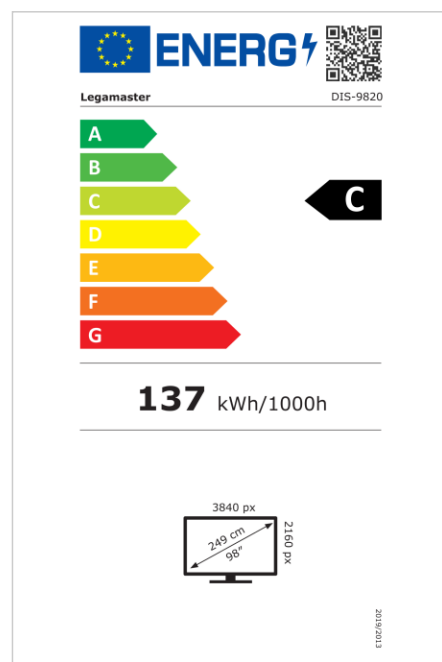

Highlights

- Gratis OTA-updates
- Landschap/Portret ondersteuning
- Haze level 25%
- Geïntegreerde videowall tool voor maximaal 5x5
- Geïntegreerde rotatiesensor
- Vooraf geïnstalleerde castingoplossing
- Android 14
- USB-C (tot 65W + DP 1.2)
- 1x HDMI-uitgang
- 3x HDMI ingang
- OPS slot

Art.Nr. **7-805120-98-US**

GTIN **8713797115964**

Artikel datablad

DISCOVER 3 professioneel display DIS-9820 US

Weergave

- Beeldscherm diagonaal: 98 inch
- Display-technologie: LED
- Paneeltype: ADS
- Verlichting type: Direct LED
- Schermresolutie: 3840 x 2160 px | 4K Ultra HD
- Helderheid display: 500 cd/m²
- Weergave aantal kleuren: 1,073 miljard kleuren
- Contrastverhouding (statisch): 1200:1
- Contrastverhouding (dynamisch): 5000:1
- Hoogte-breedteverhouding: 16:9
- Vernieuwingsfrequentie scherm: 60 fps
- Responstijd: 8 ms
- Kijkhoek: H: 178° / V: 178°
- Displaybesturing: IR afstandsbediening, Ethernet, RS-232C
- Levensduur: 50000 uren
- Duurzaamheid: 24/7
- Schermoriëntatie: Landschap, Portret