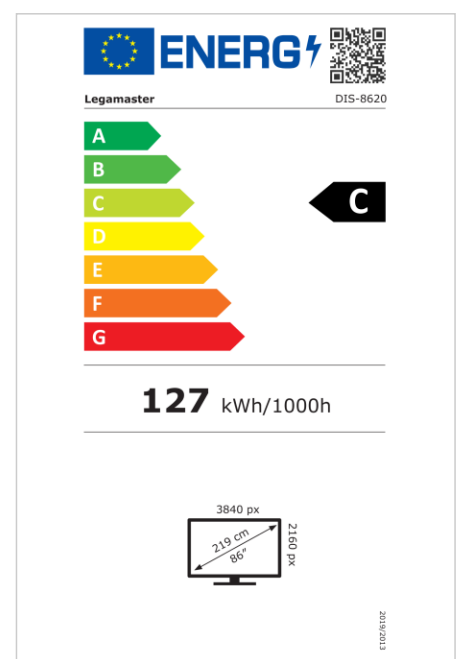

DISCOVER 3 professioneel display

DIS-8620 EU

- De Legamaster DISCOVER-lijn van professionele schermen biedt een kostenefficiënte oplossing voor het upgraden van presentaties in zowel bedrijfs- als onderwijsomgevingen
- Verkrijgbaar van 43 tot 98 inch, De DISCOVER displays zijn speciaal ontworpen voor middelgrote tot grote vergaderruimtes of klaslokalen
- Voorgeïnstalleerd zijn een webbrowser, media player en documentlezer die basis functionaliteiten bieden zonder aangesloten externe apparaten
- Een simpele en lokale narrow casting app is vooraf geïnstalleerd op het apparaat en biedt een basisfunctie voor de weergave van openbare informatie, maar het heeft ook een app voor het centraal beheer van de contentweergave met behulp van een externe dienst die een schaalbare controle van de weergave van content biedt
- Een geïntegreerde tiling tool biedt ondersteuning voor een 5x5 videowall oplossing zonder de noodzaak om extra hardware aan te schaffen
- Flexibele gebruiksopties: zonder Android, met alleen een launcher voor snelle en intuïtieve manieren om over te schakelen naar een extern apparaat, of in volledige Android-modus, met eenvoudige bronswitching en ook een groot aantal applicaties, waaronder een appstore voor nog meer functionaliteit

Art.Nr. **7-805120-86-EU**

GTIN **8713797115971**