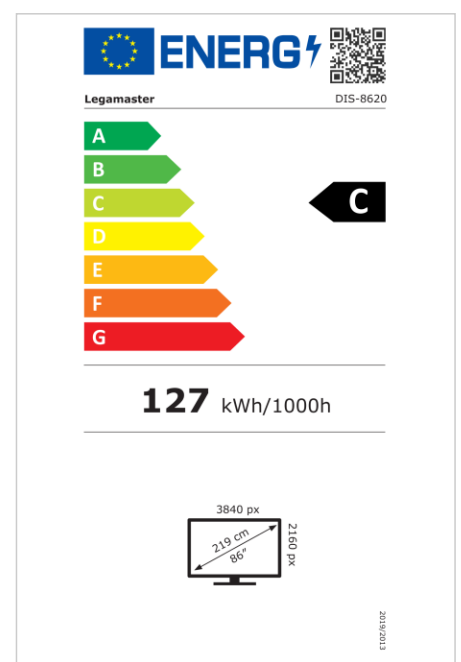

Highlights

- Gratis OTA-updates
- Landschap/Portret ondersteuning
- Haze level 25%
- Geïntegreerde videowall tool voor maximaal 5x5
- Geïntegreerde rotatiesensor
- Vooraf geïnstalleerde castingoplossing
- Android 14
- USB-C (tot 65W + DP 1.2)
- 1x HDMI-uitgang
- 3x HDMI ingang
- OPS slot

Art.Nr. **7-805120-86-AR**

GTIN **8713797115988**

Artikel datablad

DISCOVER 3 professioneel display DIS-8620 AR

Weergave

- Beeldschermdiagonaal: 86 inch
- Display-technologie: LED
- Paneeltype: ADS
- Verlichting type: Direct LED
- Schermresolutie: 3840 x 2160 px | 4K Ultra HD
- Helderheid display: 500 cd/m²
- Weergave aantal kleuren: 1,073 miljard kleuren
- Contrastverhouding (statisch): 1200:1
- Contrastverhouding (dynamisch): 5000:1
- Hoogte-breedteverhouding: 16:9
- Vernieuwingsfrequentie scherm: 60 fps
- Responstijd: 8 ms
- Kijkhoek: H: 178° / V: 178°
- Displaybesturing: IR afstandsbediening, Ethernet, RS-232C
- Levensduur: 50000 uren
- Duurzaamheid: 24/7
- Schermoriëntatie: Landschap, Portret