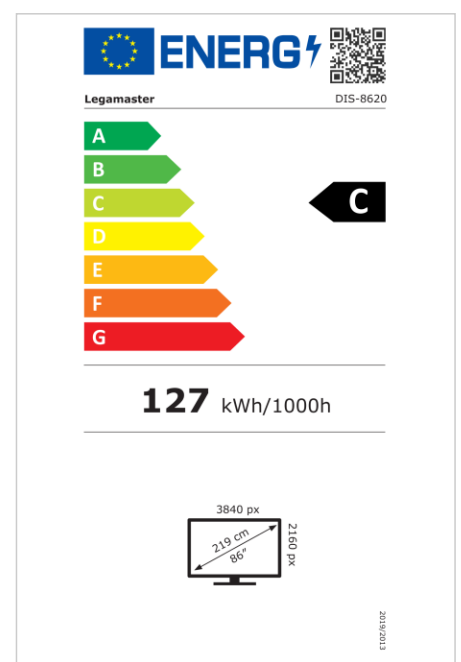

Highlights

- Gratis OTA-updates
- Landschap/Portret ondersteuning
- Haze level 25%
- Geïntegreerde videowall tool voor maximaal 5x5
- Geïntegreerde rotatiesensor
- Vooraf geïnstalleerde castingoplossing
- Android 14
- USB-C (tot 65W + DP 1.2)
- 1x HDMI-uitgang
- 3x HDMI ingang
- OPS slot

Art.Nr. **7-805120-86-CH**

GTIN **8713797115995**

Artikel datablad

DISCOVER 3 professioneel display DIS-8620 CH

Weergave

- Beeldscherm diagonaal: 86 inch
- Display-technologie: LED
- Paneeltype: ADS
- Verlichting type: Direct LED
- Schermresolutie: 3840 x 2160 px | 4K Ultra HD
- Helderheid display: 500 cd/m²
- Weergave aantal kleuren: 1,073 miljard kleuren
- Contrastverhouding (statisch): 1200:1
- Contrastverhouding (dynamisch): 5000:1
- Hoogte-breedteverhouding: 16:9
- Vernieuwingsfrequentie scherm: 60 fps
- Responstijd: 8 ms
- Kijkhoek: H: 178° / V: 178°
- Displaybesturing: IR afstandsbediening, Ethernet, RS-232C
- Levensduur: 50000 uren
- Duurzaamheid: 24/7
- Schermoriëntatie: Landschap, Portret