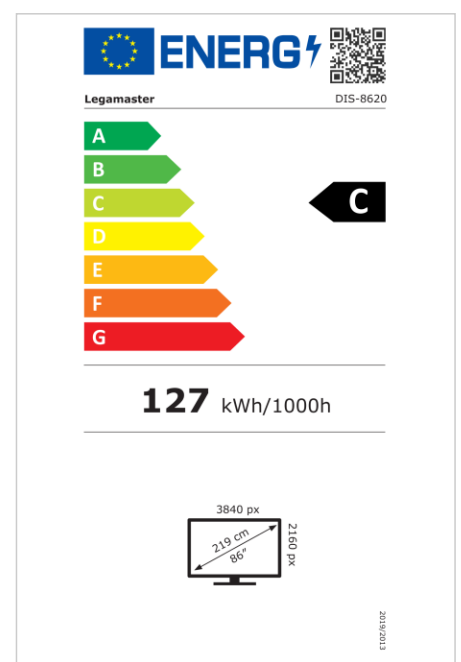

Highlights

- Gratis OTA-updates
- Landschap/Portret ondersteuning
- Haze level 25%
- Geïntegreerde videowall tool voor maximaal 5x5
- Geïntegreerde rotatiesensor
- Vooraf geïnstalleerde castingoplossing
- Android 14
- USB-C (tot 65W + DP 1.2)
- 1x HDMI-uitgang
- 3x HDMI ingang
- OPS slot

Art.Nr. **7-805120-86-US**

GTIN **8713797116015**

Artikel datablad

DISCOVER 3 professioneel display DIS-8620 US

Weergave

- Beeldscherm diagonaal: 86 inch
- Display-technologie: LED
- Paneeltype: ADS
- Verlichting type: Direct LED
- Schermresolutie: 3840 x 2160 px | 4K Ultra HD
- Helderheid display: 500 cd/m²
- Weergave aantal kleuren: 1,073 miljard kleuren
- Contrastverhouding (statisch): 1200:1
- Contrastverhouding (dynamisch): 5000:1
- Hoogte-breedteverhouding: 16:9
- Vernieuwingsfrequentie scherm: 60 fps
- Responstijd: 8 ms
- Kijkhoek: H: 178° / V: 178°
- Displaybesturing: IR afstandsbediening, Ethernet, RS-232C
- Levensduur: 50000 uren
- Duurzaamheid: 24/7
- Schermoriëntatie: Landschap, Portret