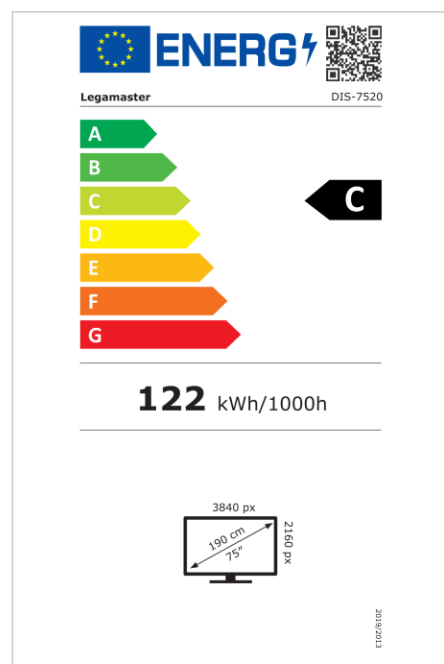

DISCOVER 3 professioneel display

DIS-7520 AR

- De Legamaster DISCOVER-lijn van professionele schermen biedt een kostenefficiënte oplossing voor het upgraden van presentaties in zowel bedrijfs- als onderwijsomgevingen
- Verkrijgbaar van 43 tot 98 inch, De DISCOVER displays zijn speciaal ontworpen voor middelgrote tot grote vergaderruimtes of klaslokalen
- Voorgeïnstalleerd zijn een webbrowser, media player en documentlezer die basis functionaliteiten bieden zonder aangesloten externe apparaten
- Een simpele en lokale narrow casting app is vooraf geïnstalleerd op het apparaat en biedt een basisfunctie voor de weergave van openbare informatie, maar het heeft ook een app voor het centraal beheer van de contentweergave met behulp van een externe dienst die een schaalbare controle van de weergave van content biedt
- Een geïntegreerde tiling tool biedt ondersteuning voor een 5x5 videowall oplossing zonder de noodzaak om extra hardware aan te schaffen
- Flexibele gebruiksopties: zonder Android, met alleen een launcher voor snelle en intuïtieve manieren om over te schakelen naar een extern apparaat, of in volledige Android-modus, met eenvoudige bronswitching en ook een groot aantal applicaties, waaronder een appstore voor nog meer functionaliteit

Art.Nr. **7-805120-75-AR**

GTIN **8713797116039**