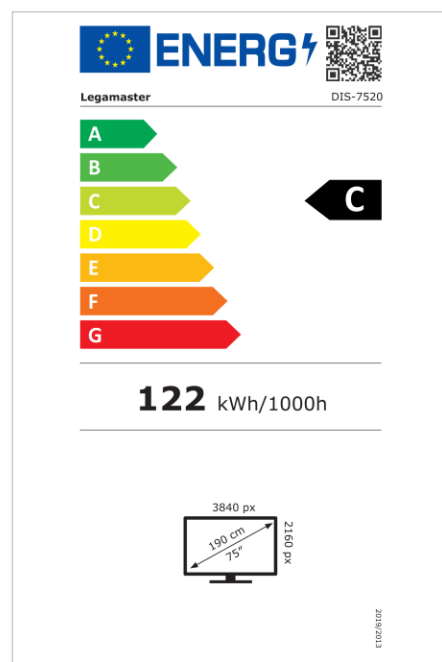

Highlights

- Gratis OTA-updates
- Landschap/Portret ondersteuning
- Haze level 25%
- Geïntegreerde videowall tool voor maximaal 5x5
- Geïntegreerde rotatiesensor
- Vooraf geïnstalleerde castingoplossing
- Android 14
- USB-C (tot 65W + DP 1.2)
- 1x HDMI-uitgang
- 3x HDMI ingang
- OPS slot

Art.Nr. **7-805120-75-CH**

GTIN **8713797116046**

Artikel datablad

DISCOVER 3 professioneel display DIS-7520 CH

Weergave

- Beeldscherm diagonaal: 75 inch
- Display-technologie: LED
- Paneeltype: VA
- Verlichting type: Direct LED
- Schermresolutie: 3840 x 2160 px | 4K Ultra HD
- Helderheid display: 500 cd/m²
- Weergave aantal kleuren: 1,073 miljard kleuren
- Contrastverhouding (statisch): 5500:1
- Contrastverhouding (dynamisch): 5000:1
- Hoogte-breedteverhouding: 16:9
- Vernieuwingsfrequentie scherm: 60 fps
- Responstijd: 6.5 ms
- Kijkhoek: H: 178° / V: 178°
- Displaybesturing: IR afstandsbediening, Ethernet, RS-232C
- Levensduur: 50000 uren
- Duurzaamheid: 24/7
- Schermoriëntatie: Landschap, Portret