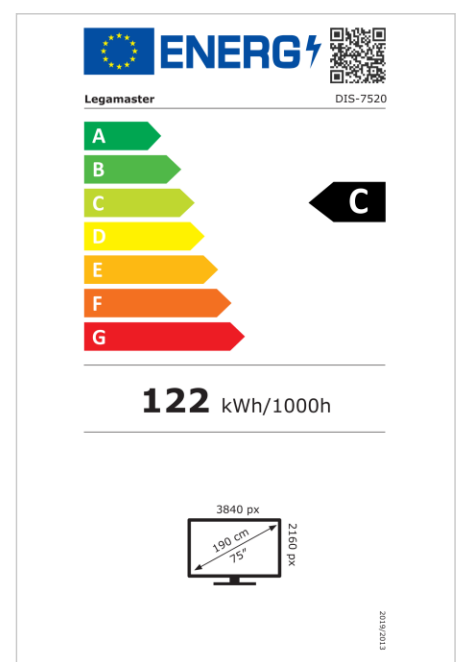

Highlights

- Gratis OTA-updates
- Landschap/Portret ondersteuning
- Haze level 25%
- Geïntegreerde videowall tool voor maximaal 5x5
- Geïntegreerde rotatiesensor
- Vooraf geïnstalleerde castingoplossing
- Android 14
- USB-C (tot 65W + DP 1.2)
- 1x HDMI-uitgang
- 3x HDMI ingang
- OPS slot

Art.Nr. **7-805120-75-UK**

GTIN **8713797116053**

Artikel datablad

DISCOVER 3 professioneel display DIS-7520 UK

Weergave

- Beeldschermdiagonaal: 75 inch
- Display-technologie: LED
- Paneeltype: VA
- Verlichting type: Direct LED
- Schermresolutie: 3840 x 2160 px | 4K Ultra HD
- Helderheid display: 500 cd/m²
- Weergave aantal kleuren: 1,073 miljard kleuren
- Contrastverhouding (statisch): 5500:1
- Contrastverhouding (dynamisch): 5000:1
- Hoogte-breedteverhouding: 16:9
- Vernieuwingsfrequentie scherm: 60 fps
- Responstijd: 6.5 ms
- Kijkhoek: H: 178° / V: 178°
- Displaybesturing: IR afstandsbediening, Ethernet, RS-232C
- Levensduur: 50000 uren
- Duurzaamheid: 24/7
- Schermoriëntatie: Landschap, Portret