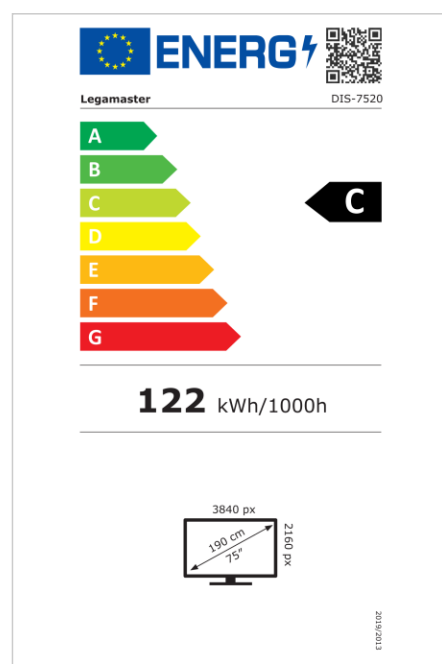

Highlights

- Gratis OTA-updates
- Landschap/Portret ondersteuning
- Haze level 25%
- Geïntegreerde videowall tool voor maximaal 5x5
- Geïntegreerde rotatiesensor
- Vooraf geïnstalleerde castingoplossing
- Android 14
- USB-C (tot 65W + DP 1.2)
- 1x HDMI-uitgang
- 3x HDMI ingang
- OPS slot

Art.Nr. **7-805120-75-US**

GTIN **8713797116060**

Artikel datablad

DISCOVER 3 professioneel display DIS-7520 US

Weergave

- Beeldscherm diagonaal: 75 inch
- Display-technologie: LED
- Paneeltype: VA
- Verlichting type: Direct LED
- Schermresolutie: 3840 x 2160 px | 4K Ultra HD
- Helderheid display: 500 cd/m²
- Weergave aantal kleuren: 1,073 miljard kleuren
- Contrastverhouding (statisch): 5500:1
- Contrastverhouding (dynamisch): 5000:1
- Hoogte-breedteverhouding: 16:9
- Vernieuwingsfrequentie scherm: 60 fps
- Responstijd: 6.5 ms
- Kijkhoek: H: 178° / V: 178°
- Displaybesturing: IR afstandsbediening, Ethernet, RS-232C
- Levensduur: 50000 uren
- Duurzaamheid: 24/7
- Schermoriëntatie: Landschap, Portret