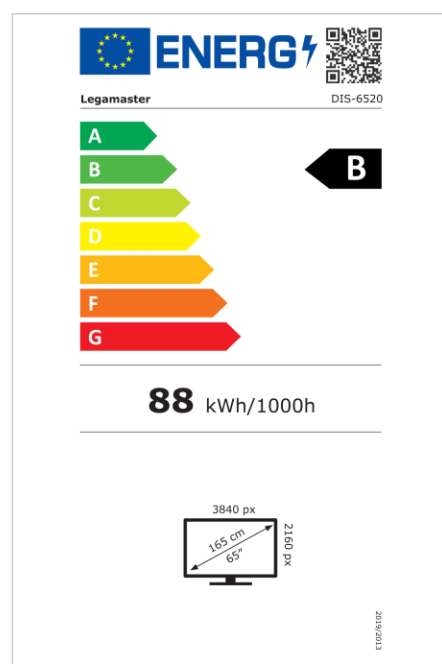

Highlights

- Gratis OTA-updates
- Landschap/Portret ondersteuning
- Haze level 25%
- Geïntegreerde videowall tool voor maximaal 5x5
- Geïntegreerde rotatiesensor
- Vooraf geïnstalleerde castingoplossing
- Android 14
- USB-C (tot 65W + DP 1.2)
- 1x HDMI-uitgang
- 3x HDMI ingang
- OPS slot

Art.Nr. **7-805120-65-EU**

GTIN **8713797116077**

Artikel datablad

DISCOVER 3 professioneel display DIS-6520 EU

Weergave

- Beeldscherm diagonaal: 65 inch
- Display-technologie: LED
- Paneeltype: VA
- Verlichting type: Direct LED
- Schermresolutie: 3840 x 2160 px | 4K Ultra HD
- Helderheid display: 500 cd/m²
- Weergave aantal kleuren: 1,073 miljard kleuren
- Contrastverhouding (statisch): 5000:1
- Contrastverhouding (dynamisch): 5000:1
- Hoogte-breedteverhouding: 16:9
- Vernieuwingsfrequentie scherm: 60 fps
- Responstijd: 6.5 ms
- Kijkhoek: H: 178° / V: 178°
- Displaybesturing: IR afstandsbediening, Ethernet, RS-232C
- Levensduur: 50000 uren
- Duurzaamheid: 24/7
- Schermoriëntatie: Landschap, Portret