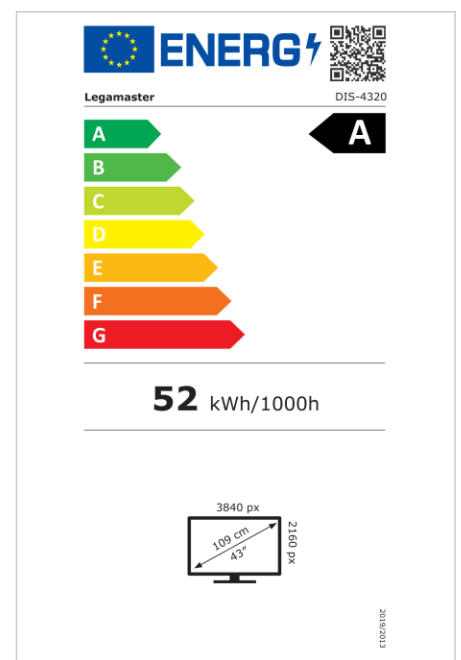

Highlights

- Gratis OTA-updates
- Landschap/Portret ondersteuning
- Haze level 25%
- Geïntegreerde videowall tool voor maximaal 5x5
- Geïntegreerde rotatiesensor
- Vooraf geïnstalleerde castingoplossing
- Android 14
- USB-C (tot 65W + DP 1.2)
- 1x HDMI-uitgang
- 3x HDMI ingang

Art.Nr. **7-805120-43-CH**

GTIN **8713797116114**

Artikel datablad

DISCOVER 3 professioneel display DIS-4320 CH

Weergave

- Beeldscherm diagonaal: 43 inch
- Display-technologie: LED
- Paneeltype: VA
- Verlichting type: Direct LED
- Schermresolutie: 3840 x 2160 px | 4K Ultra HD
- Helderheid display: 500 cd/m²
- Weergave aantal kleuren: 1,073 miljard kleuren
- Contrastverhouding (statisch): 4000:1
- Contrastverhouding (dynamisch): 5000:1
- Hoogte-breedteverhouding: 16:9
- Vernieuwingsfrequentie scherm: 60 fps
- Responstijd: 6.5 ms
- Kijkhoek: H: 178° / V: 178°
- Displaybesturing: IR afstandsbediening, Ethernet, RS-232C
- Levensduur: 50000 uren
- Duurzaamheid: 24/7
- Schermoriëntatie: Landschap, Portret