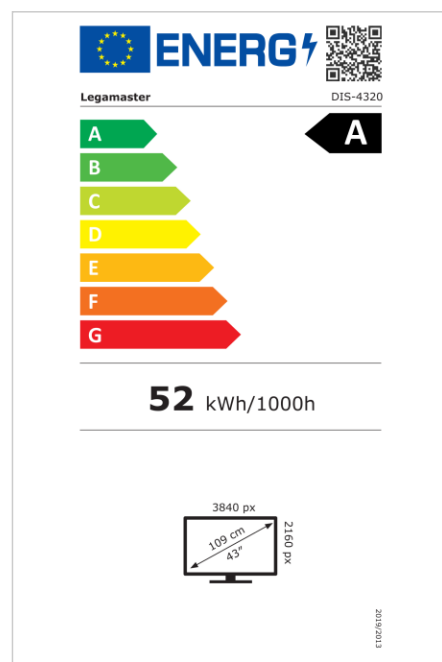

Highlights

- Gratis OTA-updates
- Landschap/Portret ondersteuning
- Haze level 25%
- Geïntegreerde videowall tool voor maximaal 5x5
- Geïntegreerde rotatiesensor
- Vooraf geïnstalleerde castingoplossing
- Android 14
- USB-C (tot 65W + DP 1.2)
- 1x HDMI-uitgang
- 3x HDMI ingang

Art.Nr. **7-805120-43-UK**

GTIN **8713797116206**

Artikel datablad

DISCOVER 3 professioneel display DIS-4320 UK

Weergave

- Beeldscherm diagonaal: 43 inch
- Display-technologie: LED
- Paneeltype: VA
- Verlichting type: Direct LED
- Schermresolutie: 3840 x 2160 px | 4K Ultra HD
- Helderheid display: 500 cd/m²
- Weergave aantal kleuren: 1,073 miljard kleuren
- Contrastverhouding (statisch): 4000:1
- Contrastverhouding (dynamisch): 5000:1
- Hoogte-breedteverhouding: 16:9
- Vernieuwingsfrequentie scherm: 60 fps
- Responstijd: 6.5 ms
- Kijkhoek: H: 178° / V: 178°
- Displaybesturing: IR afstandsbediening, Ethernet, RS-232C
- Levensduur: 50000 uren
- Duurzaamheid: 24/7
- Schermoriëntatie: Landschap, Portret