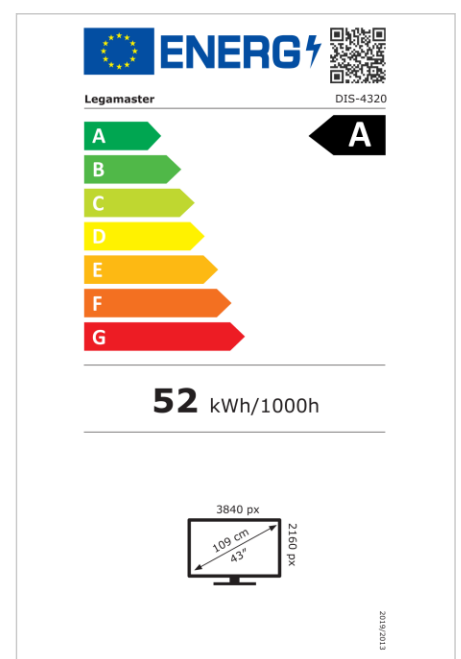

Highlights

- Gratis OTA-updates
- Landschap/Portret ondersteuning
- Haze level 25%
- Geïntegreerde videowall tool voor maximaal 5x5
- Geïntegreerde rotatiesensor
- Vooraf geïnstalleerde castingoplossing
- Android 14
- USB-C (tot 65W + DP 1.2)
- 1x HDMI-uitgang
- 3x HDMI ingang

Art.Nr. **7-805120-43-US**

GTIN **8713797116213**

Artikel datablad

DISCOVER 3 professioneel display DIS-4320 US

Weergave

- Beeldscherm diagonaal: 43 inch
- Display-technologie: LED
- Paneeltype: VA
- Verlichting type: Direct LED
- Schermresolutie: 3840 x 2160 px | 4K Ultra HD
- Helderheid display: 500 cd/m²
- Weergave aantal kleuren: 1,073 miljard kleuren
- Contrastverhouding (statisch): 4000:1
- Contrastverhouding (dynamisch): 5000:1
- Hoogte-breedteverhouding: 16:9
- Vernieuwingsfrequentie scherm: 60 fps
- Responstijd: 6.5 ms
- Kijkhoek: H: 178° / V: 178°
- Displaybesturing: IR afstandsbediening, Ethernet, RS-232C
- Levensduur: 50000 uren
- Duurzaamheid: 24/7
- Schermoriëntatie: Landschap, Portret